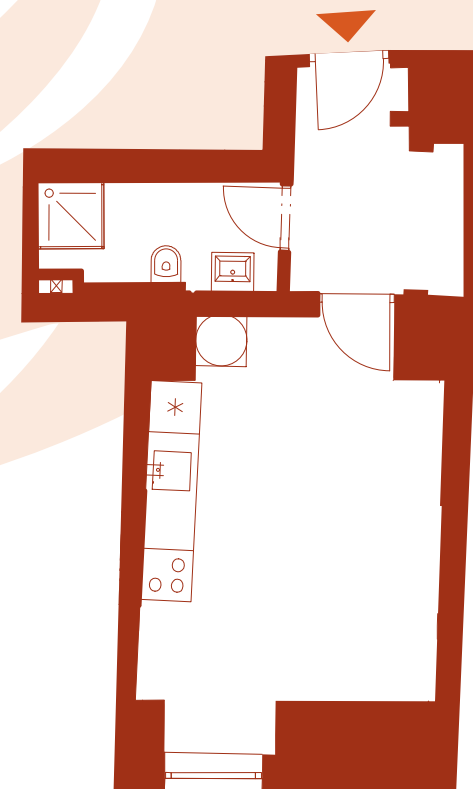

# BYT 104

DISPOZICE

PODLAŽÍ

CELKOVÁ HRUBÁ PLOCHA

ORIENTACE JEDNOTKY

OZNAČENÍ JEDNOTKY

STANDARD

1+KK

1.NP

25,90 M<sup>2</sup>

Z

ATELIER

LAUFEN

POZICE JEDNOTKY