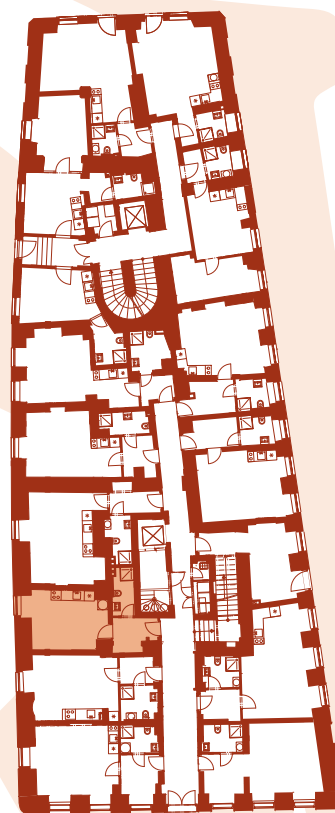

# BYT 104

DISPOZICE

PODLAŽÍ

CELKOVÁ HRUBÁ PLOCHA

ORIENTACE JEDNOTKY

OZNAČENÍ JEDNOTKY

STANDARD

1+KK

1.NP

25,90 M<sup>2</sup>

Z

ATELIER

LAUFEN

POZICE JEDNOTKY