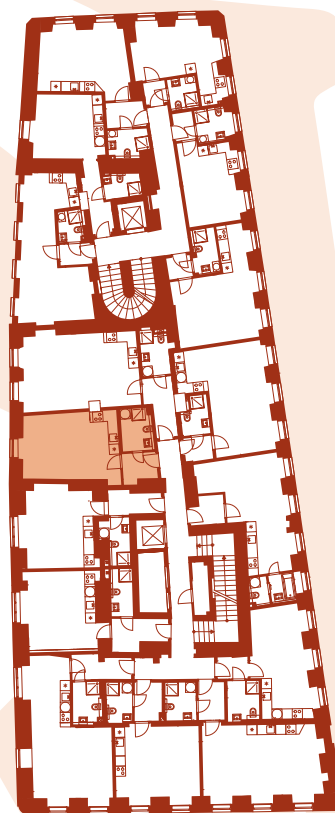

Living and rising

PETRSKÁ 1166/33,
110 00 PRAHA 1, NOVÉ MĚSTO

+420 608 885 555
INFO@MASSONFACILITY.CZ

BYT 302

DISPOZICE

PODLAŽÍ

CELKOVÁ HRUBÁ PLOCHA

ORIENTACE JEDNOTKY

OZNAČENÍ JEDNOTKY

STANDARD

1+KK

3.NP

34,80 M²

Z

ATELIER

LAUFEN

POZICE JEDNOTKY