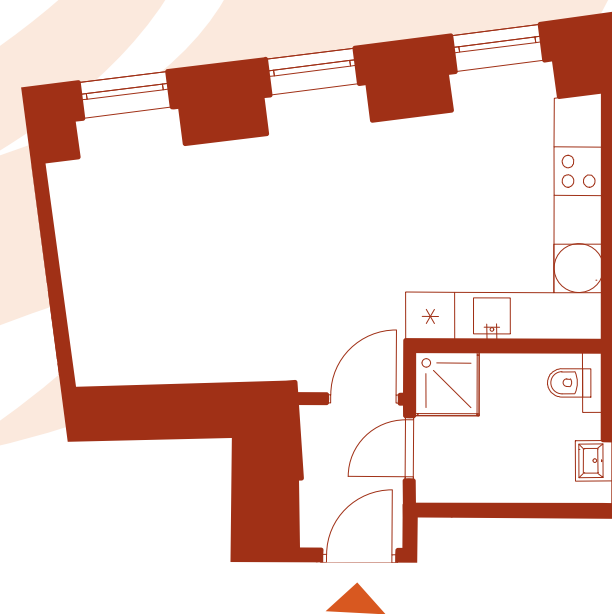

OZNAČENÍ JEDNOTKY

STANDARD

1+KK

2.NP

28,70 M²

V

BYT

LAUFEN

POZICE JEDNOTKY