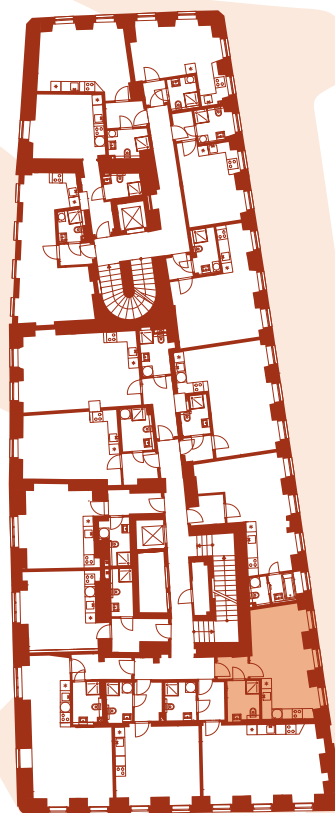

Living and rising

PETRSKÁ 1166/33,
110 00 PRAHA 1, NOVÉ MĚSTO

+420 608 885 555
INFO@MASSONFACILITY.CZ

BYT 208

DISPOZICE

PODLAŽÍ

CELKOVÁ HRUBÁ PLOCHA

ORIENTACE JEDNOTKY

OZNAČENÍ JEDNOTKY

STANDARD

1+KK

2.NP

28,70 M²

V

BYT

LAUFEN

POZICE JEDNOTKY