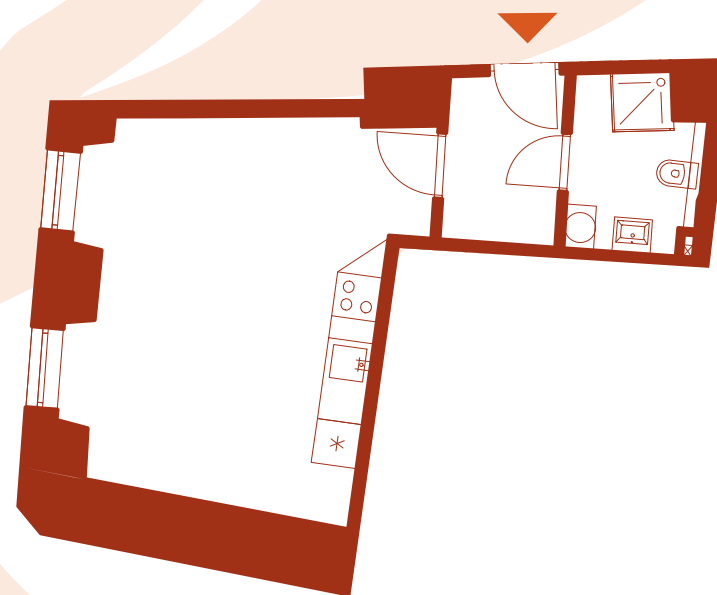

CELKOVÁ HRUBÁ PLOCHA

32,90 M²

ORIENTACE JEDNOTKY

S

OZNAČENÍ JEDNOTKY

BYT

STANDARD

LAUFEN

POZICE JEDNOTKY