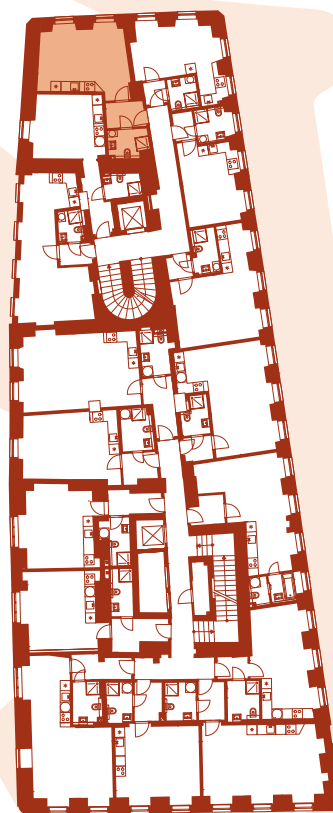

CELKOVÁ HRUBÁ PLOCHA

32,90 M²

ORIENTACE JEDNOTKY

S

OZNAČENÍ JEDNOTKY

BYT

STANDARD

LAUFEN

POZICE JEDNOTKY