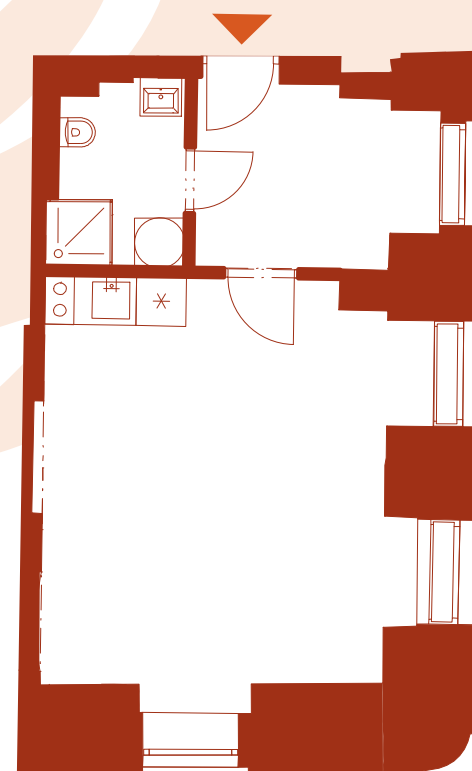

# BYT 106

DISPOZICE

1+KK

PODLAŽÍ

1.NP

CELKOVÁ HRUBÁ PLOCHA

32,10 M<sup>2</sup>

ORIENTACE JEDNOTKY

JZ

OZNAČENÍ JEDNOTKY

BYT

STANDARD

LAUFEN

POZICE JEDNOTKY